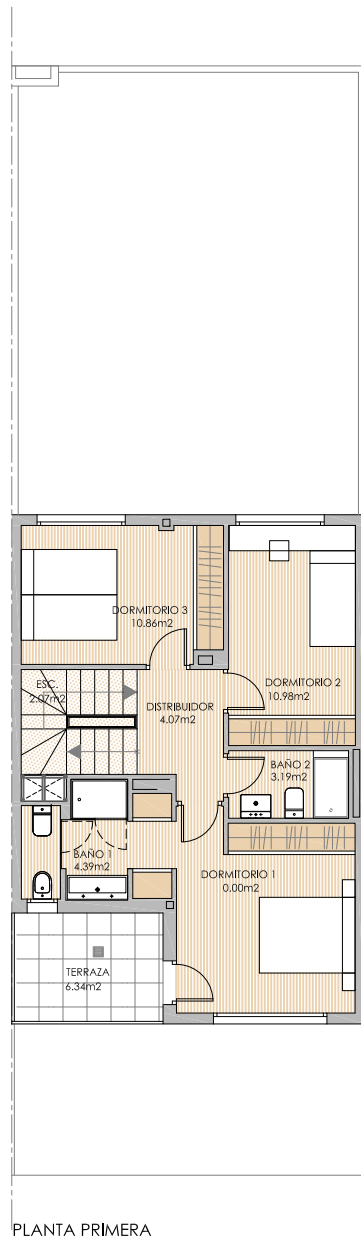

PLANTA BAJA

PLANTA PRIMERA

PLANTA CUBIERTA

Cuadro de superficies	
Superficie Construida	229.52 m ²
Sup. privada jardín trasero (aprox.)	46.71 m ²
Sup. patio delantero descub. (aprox.)	6.07 m ²

Comercializa:
ARCO
COMERCIALIZACION