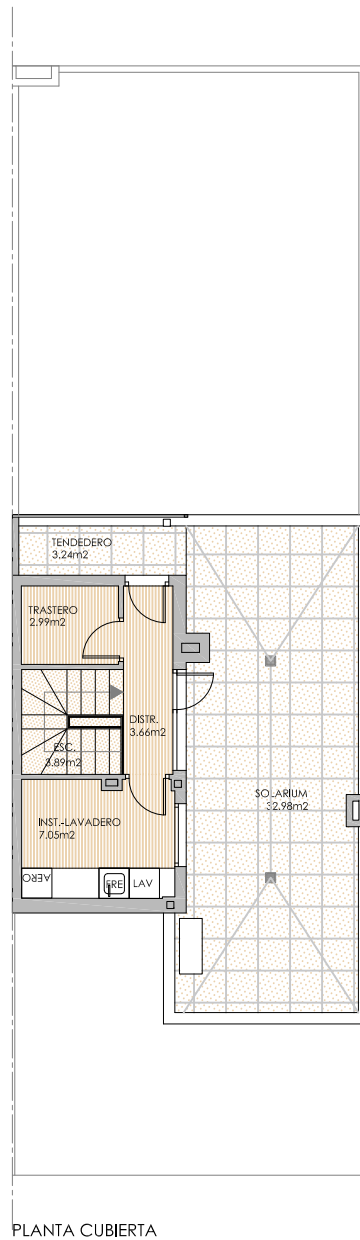

PLANTA BAJA

PLANTA PRIMERA

PLANTA CUBIERTA

Cuadro de superficies	
Superficie Construida	229.52 m ²
Sup. privada jardín trasero (aprox.)	46.71 m ²
Sup. patio delantero descub. (aprox.)	6.07 m ²

Comercializa:
ARCO
COMERCIALIZACION